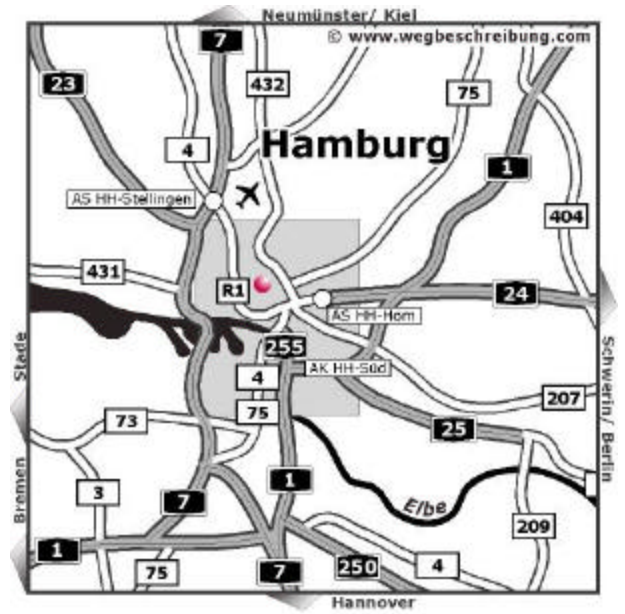

Damit Sie uns noch besser finden

Standort Hamburg

AMB GENERALI
Informatik Services

- 1** Norderstr. 101
20097 Hamburg
Telefon: 040/2865-0
Telefax: 040/2865-3369

1 Norderstraße 101

Vom **Autobahnkreuz Hamburg-Süd**

Nehmen Sie die **Ausfahrt Veddel** und fahren Sie über Rothenburgsort **Richtung Hammersbrook**. Im Hammerbrook gelangen Sie auf den **Heidenkampsweg**. Fahren Sie geradeaus bis zur **Spaldingstraße** und biegen Sie nach links in diese ab. Die nächste Straße rechts auf die **Hammerbrockstraße** einbiegen. Biegen Sie die nächste links ab, Sie befinden sich nun in der **Norderstraße**. Das Gebäude Nummer 101 befindet sich auf der rechten Seite hinter der nächsten Kreuzung.

Öffentliche Verkehrsmittel:

Vom Flughafen an mit dem Airport Express bis zum Hauptbahnhof. Von dort aus fußläufig, die Adenauerallee und Kurt-Schumacherallee kreuzen, zur Norderstraße.