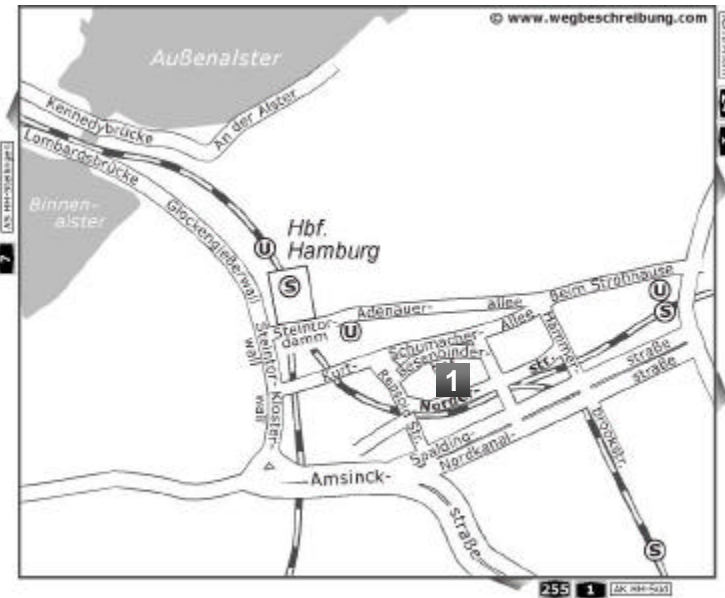

Damit Sie uns noch besser finden

Standort Hamburg

AMB GENERALI
Informatik Services

- 1** Norderstr. 101
20097 Hamburg
Telefon: 040/2865-0
Telefax: 040/2865-3369

1 Norderstraße 101

Vom **Autobahnkreuz Hamburg-Süd**

Nehmen Sie die **Ausfahrt Veddel** und fahren Sie über Rothenburgsort **Richtung Hammersbrook**. Im Hammerbrook gelangen Sie auf den **Heidenkampsweg**. Fahren Sie geradeaus bis zur **Spaldingstraße** und biegen Sie nach links in diese ab. Die nächste Straße rechts auf die **Hammerbrockstraße** einbiegen. Biegen Sie die nächste links ab, Sie befinden sich nun in der **Norderstraße**. Das Gebäude Nummer 101 befindet sich auf der rechten Seite hinter der nächsten Kreuzung.

Öffentliche Verkehrsmittel:

Vom Flughafen an mit dem Airport Express bis zum Hauptbahnhof. Von dort aus fußläufig, die Adenauerallee und Kurt-Schumacherallee kreuzen, zur Norderstraße.